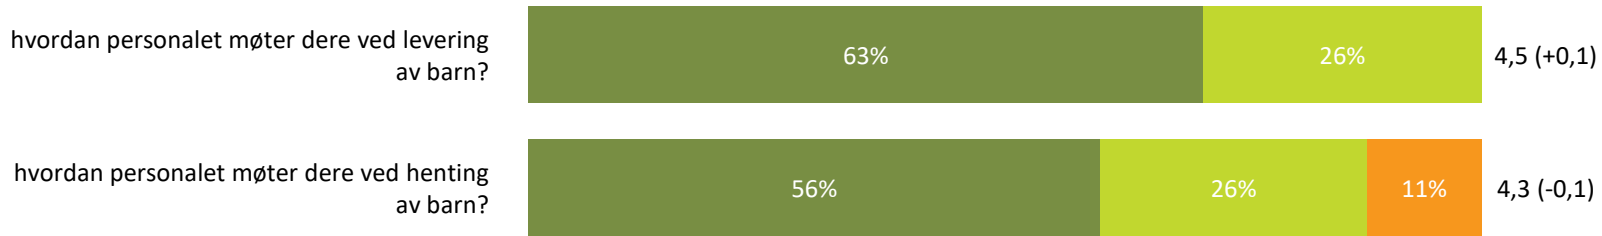

Henting og levering

Hvor fornøyd eller misfornøyd er du med:

Snitt

Henting og levering totalt:

4,4 (+0,0)

■ Svært fornøyd ■ Ganske fornøyd ■ Verken fornøyd eller misfornøyd ■ Ganske misfornøyd ■ Svært misfornøyd ■ Vet ikke