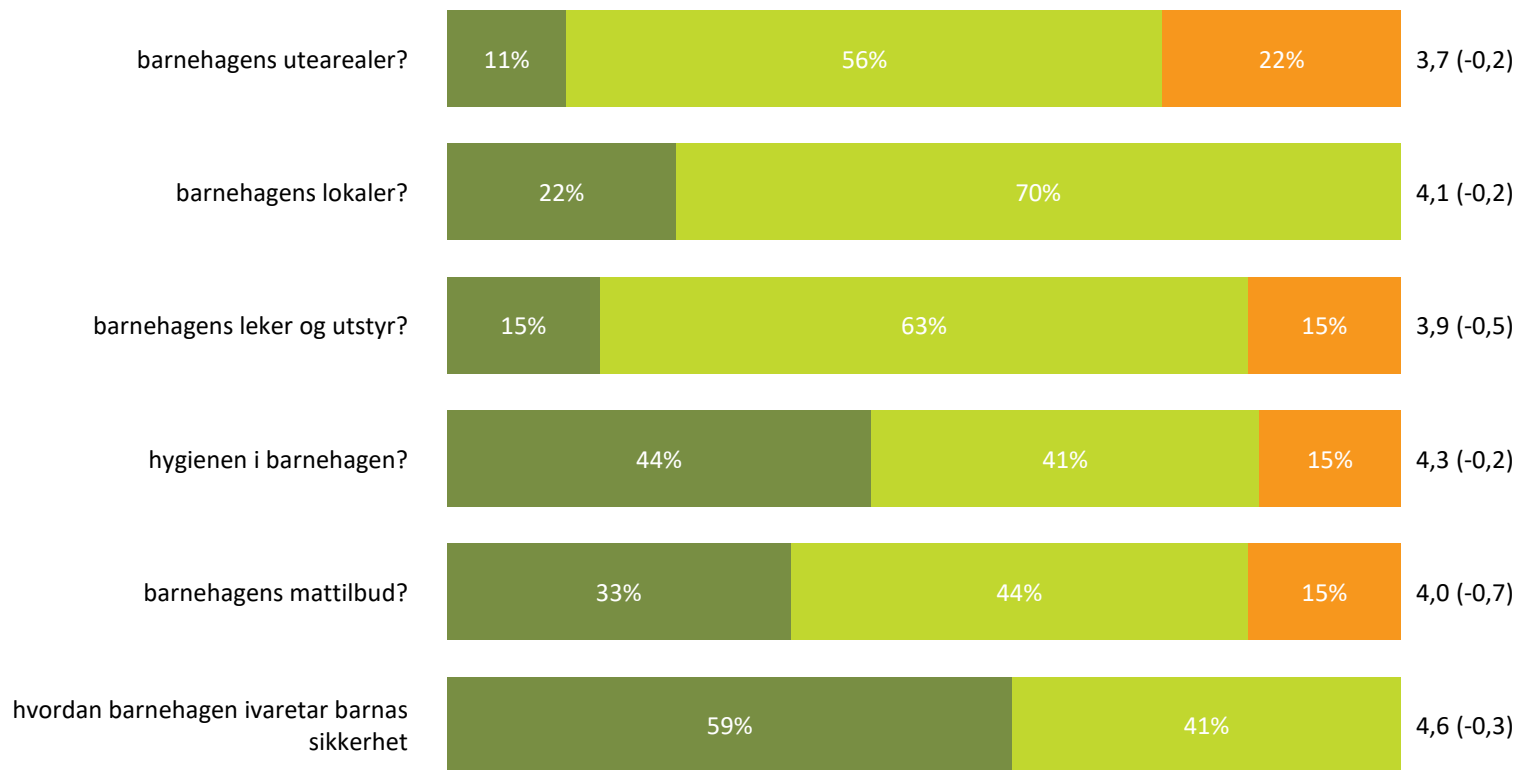

Ute- og innemiljø

Hvor fornøyd eller misfornøyd er du med:

Snitt

Ute- og innemiljø totalt:

4,1 (-0,4)

■ Svært fornøyd ■ Ganske fornøyd ■ Verken fornøyd eller misfornøyd ■ Ganske misfornøyd ■ Svært misfornøyd ■ Vet ikke

Relasjon mellom barn og voksen

Hvor enig eller uenig er du i følgende utsagn:

Snitt

Relasjon mellom barn og voksen totalt:

4,4 (-0,3)

■ Helt enig ■ Delvis enig ■ Verken enig eller uenig ■ Delvis uenig ■ Helt uenig ■ Vet ikke