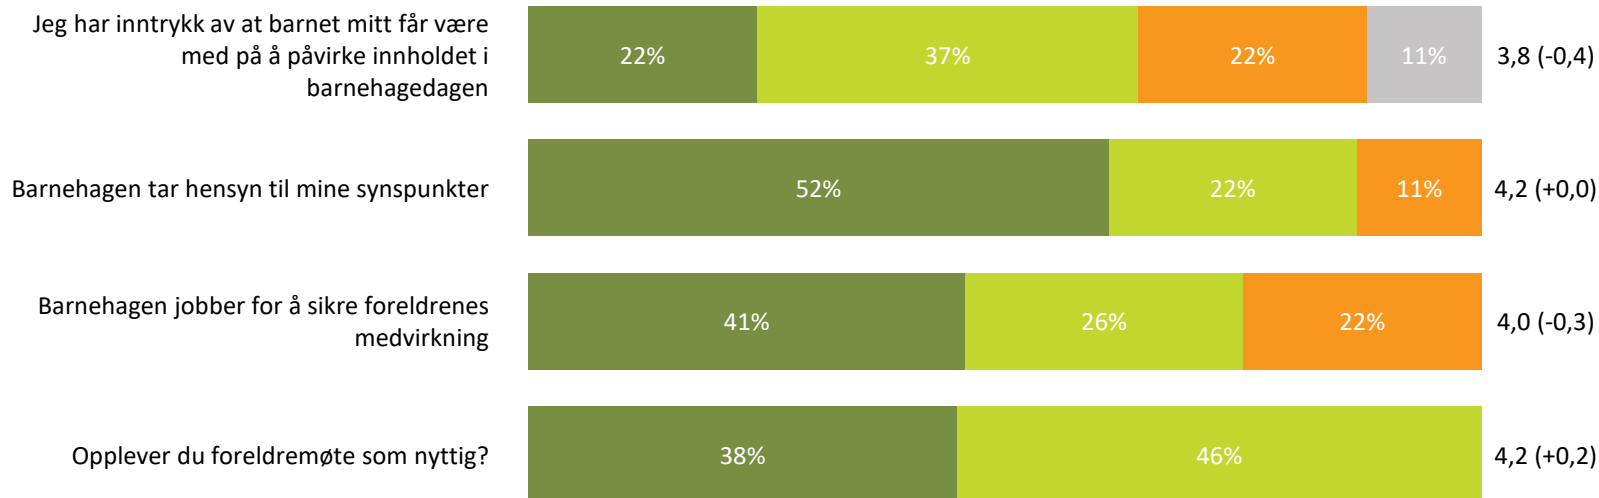

4,3 (-0,4)

■ Helt enig ■ Delvis enig ■ Verken enig eller uenig ■ Delvis uenig ■ Helt uenig ■ Vet ikke

Medvirkning

Hvor enig eller uenig er du i følgende utsagn:

Snitt

Medvirkning totalt:

4,1 (-0,1)

■ Helt enig ■ Delvis enig ■ Verken enig eller uenig ■ Delvis uenig ■ Helt uenig ■ Vet ikke