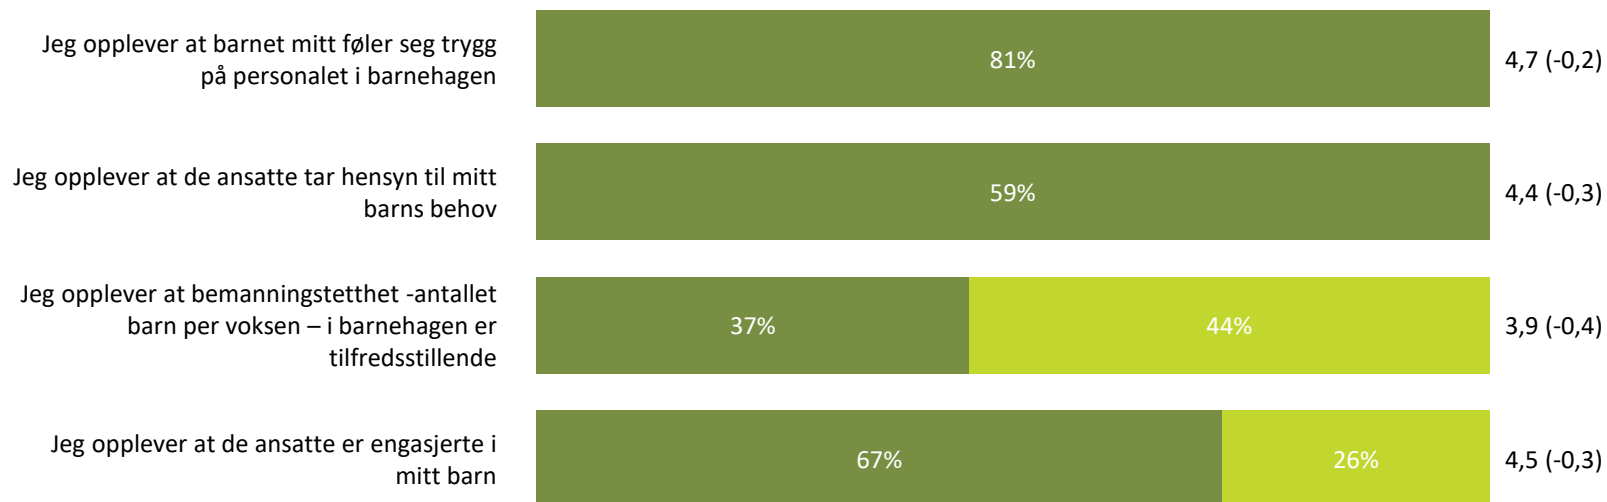

Relasjon mellom barn og voksen

Hvor enig eller uenig er du i følgende utsagn:

Snitt

Relasjon mellom barn og voksen totalt:

4,4 (-0,3)

■ Helt enig ■ Delvis enig ■ Verken enig eller uenig ■ Delvis uenig ■ Helt uenig ■ Vet ikke